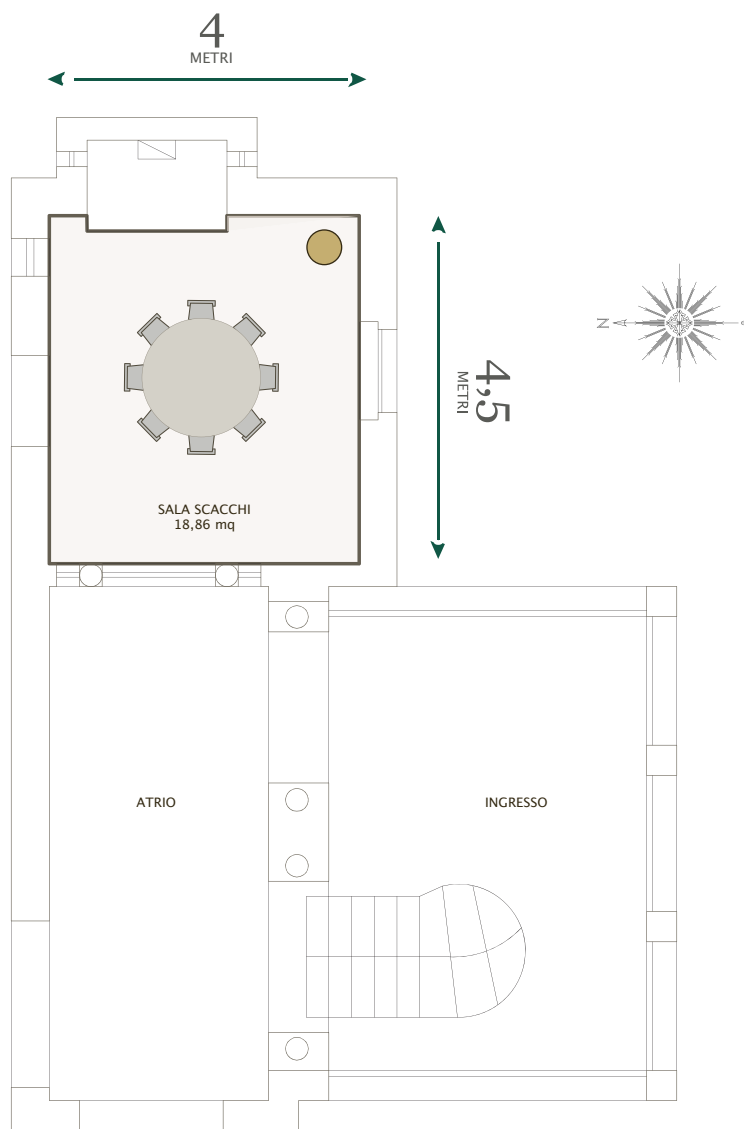

Tavolo di lavoro: 8 persone  
Classroom: 8 people

### SALA SCACCHI

Arranged as a sitting room, it is an ideal space for a convention secretariat or for private meetings. It can also be converted into a meeting room for small groups of eight.

### SALA SCACCHI

Nella sua disposizione a salotto, è ideale come area di appoggio per la segreteria di un convegno o per incontri molto riservati. Può anche essere convertita a sala riunioni per sottogruppi di otto persone.