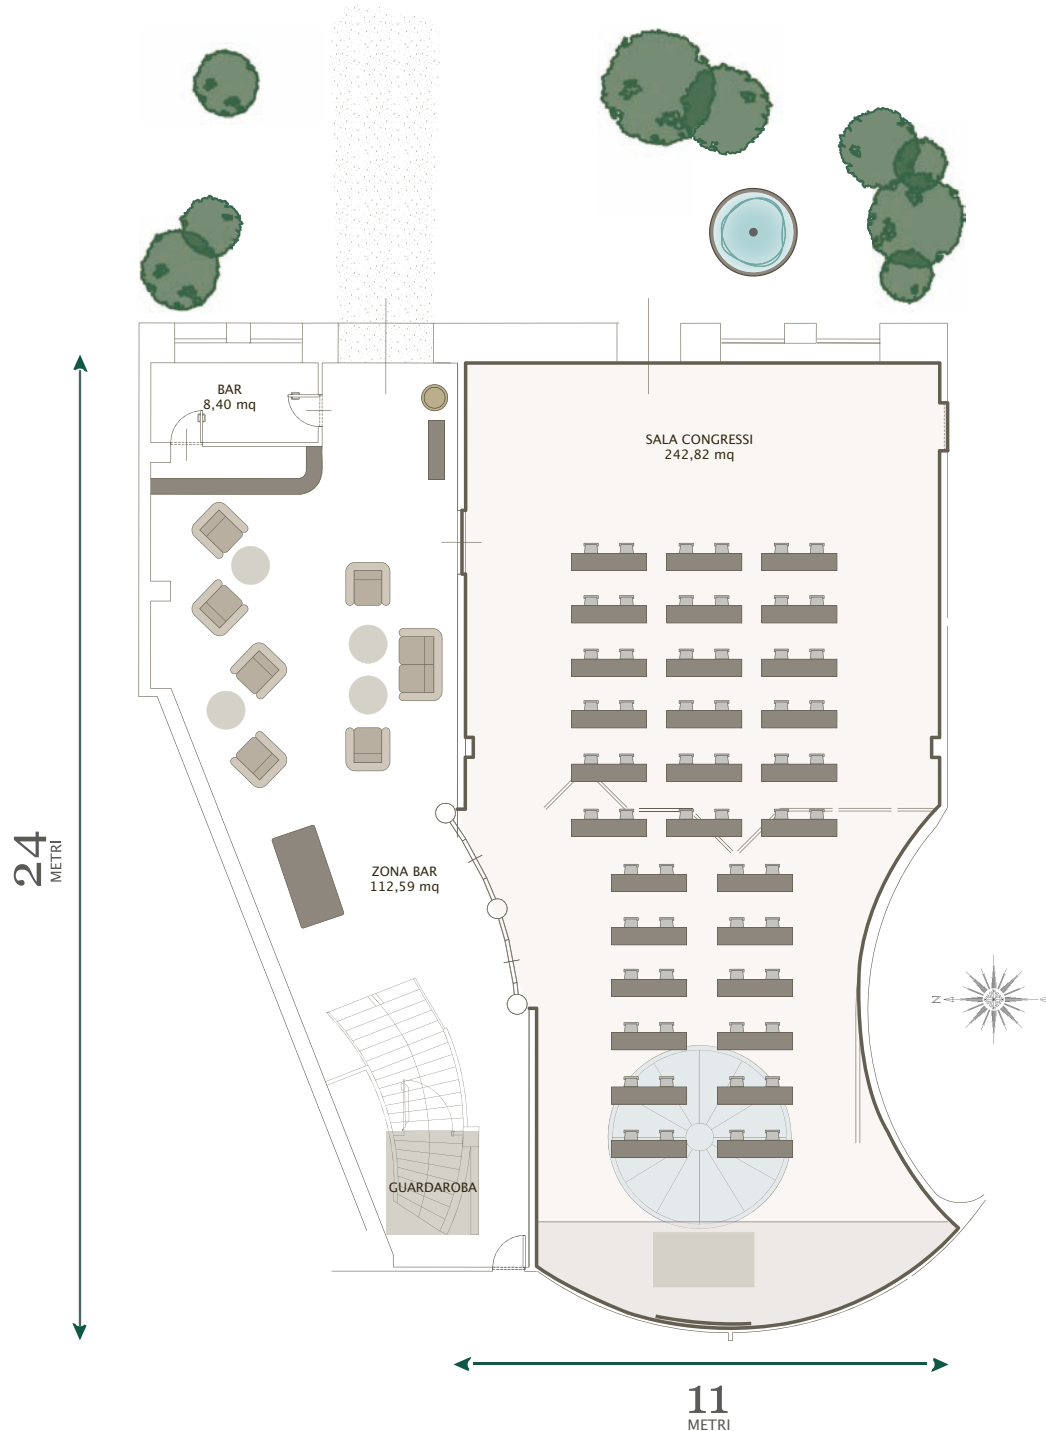

Banchi di scuola: 60 persone  
Classroom: 60 people

### SALA DELLE FESTE

The Sala delle Feste has a private entrance with a small garden that is a delightful place to enjoy welcome drinks prepared in the foyer, where there are a bar, lounge and cloakroom

### SALA DELLE FESTE

La Sala delle Feste ha un'entrata privata con un piccolo giardino, perfetto per welcome drink preparati nell'attiguo foyer dotato di bar, lounge e guardaroba.

L'ALBERETA

VIA VITTORIO EMANUELE II 23 25030 ERBUSCO (BRESCIA) - ITALIA  
T. +39 030 77 60 550 F. +39 030 77 573 ALBERETA.IT INFO@ALBERETA.IT