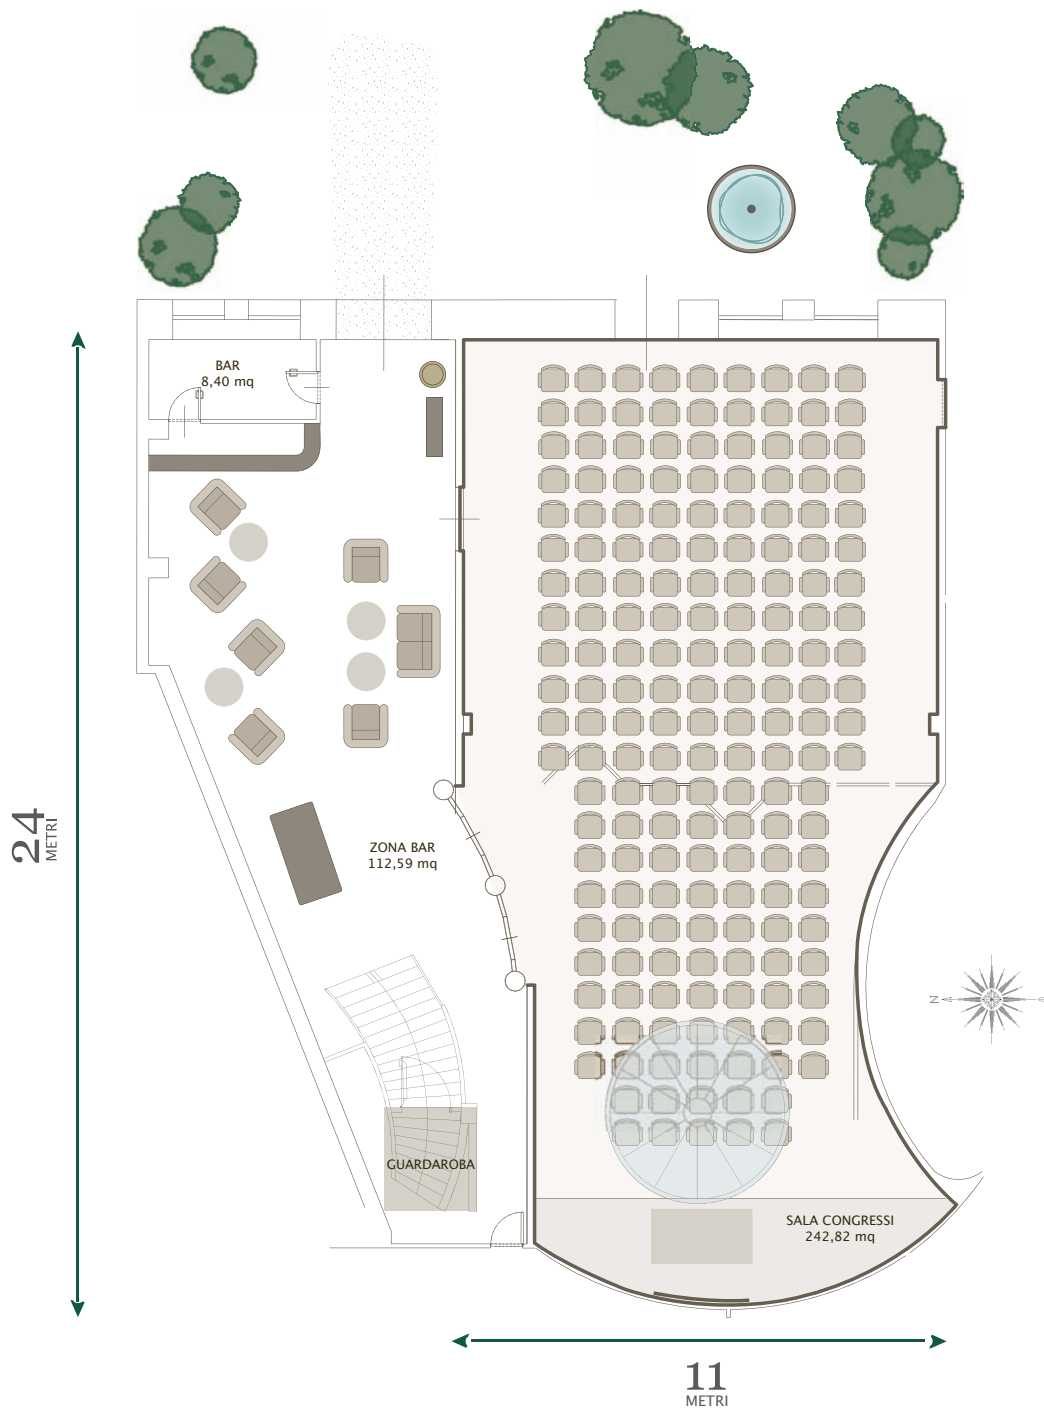

Platea: 170/190 persone
Theatre: 170/190 people

SALA DELLE FESTE

The Sala delle Feste has a private entrance with a small garden that is a delightful place to enjoy welcome drinks prepared in the foyer, where there are a bar, lounge and cloakroom

SALA DELLE FESTE

La Sala delle Feste ha un'entrata privata con un piccolo giardino, perfetto per welcome drink preparati nell'attiguo foyer dotato di bar, lounge e guardaroba.

L'ALBERETA

VIA VITTORIO EMANUELE II 23 25030 ERBUSCO (BRESCIA) - ITALIA
T. +39 030 77 60 550 F. +39 030 77 573 ALBERETA.IT INFO@ALBERETA.IT