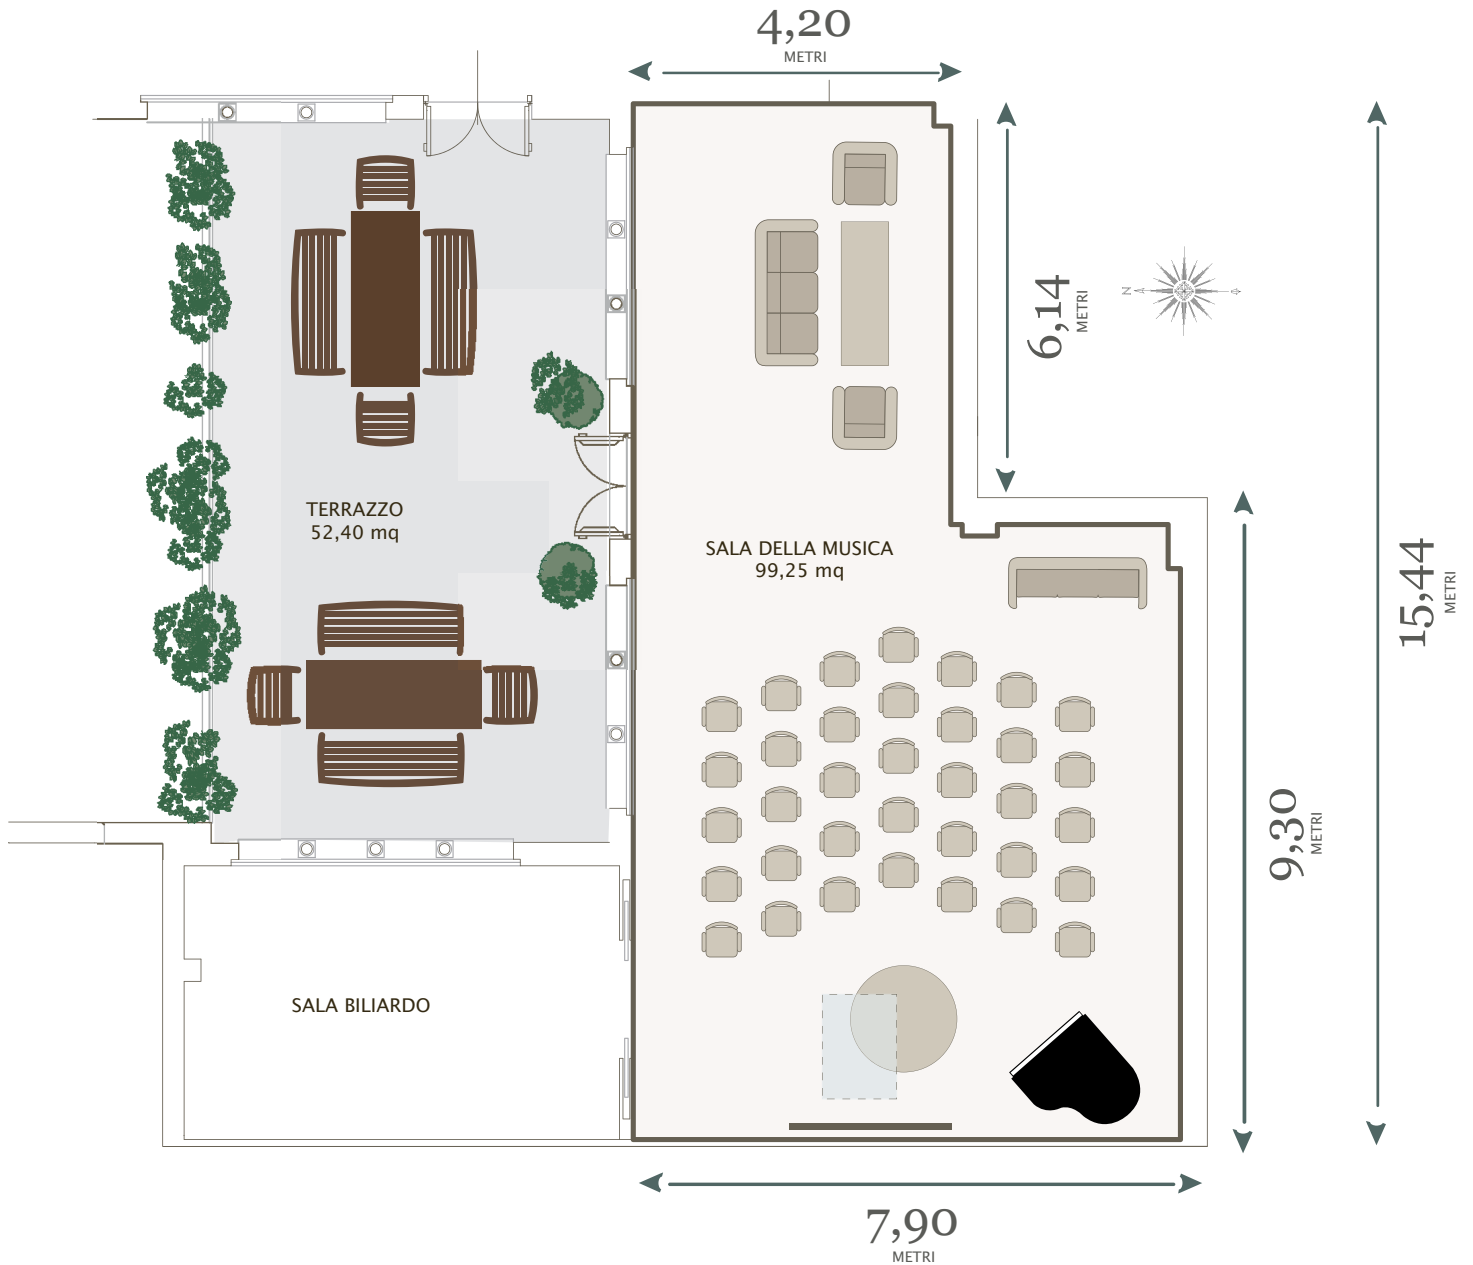

Platea: 35 persone
Theater: 35 people

SALA DELLA MUSICA

This comfortable and very private sitting room has an elegant and exclusive look, complemented by a fireplace, comfortable divans in rattan, a whitebeamed ceiling, a piano bar and an adjacent terrace.

SALA DELLA MUSICA

È un vero e proprio salotto confortevole ed estremamente riservato. Il camino, i grandi divani di rattan, il piano bar e la terrazza ne fanno un ambiente elegante ed esclusivo

L'ALBERETA