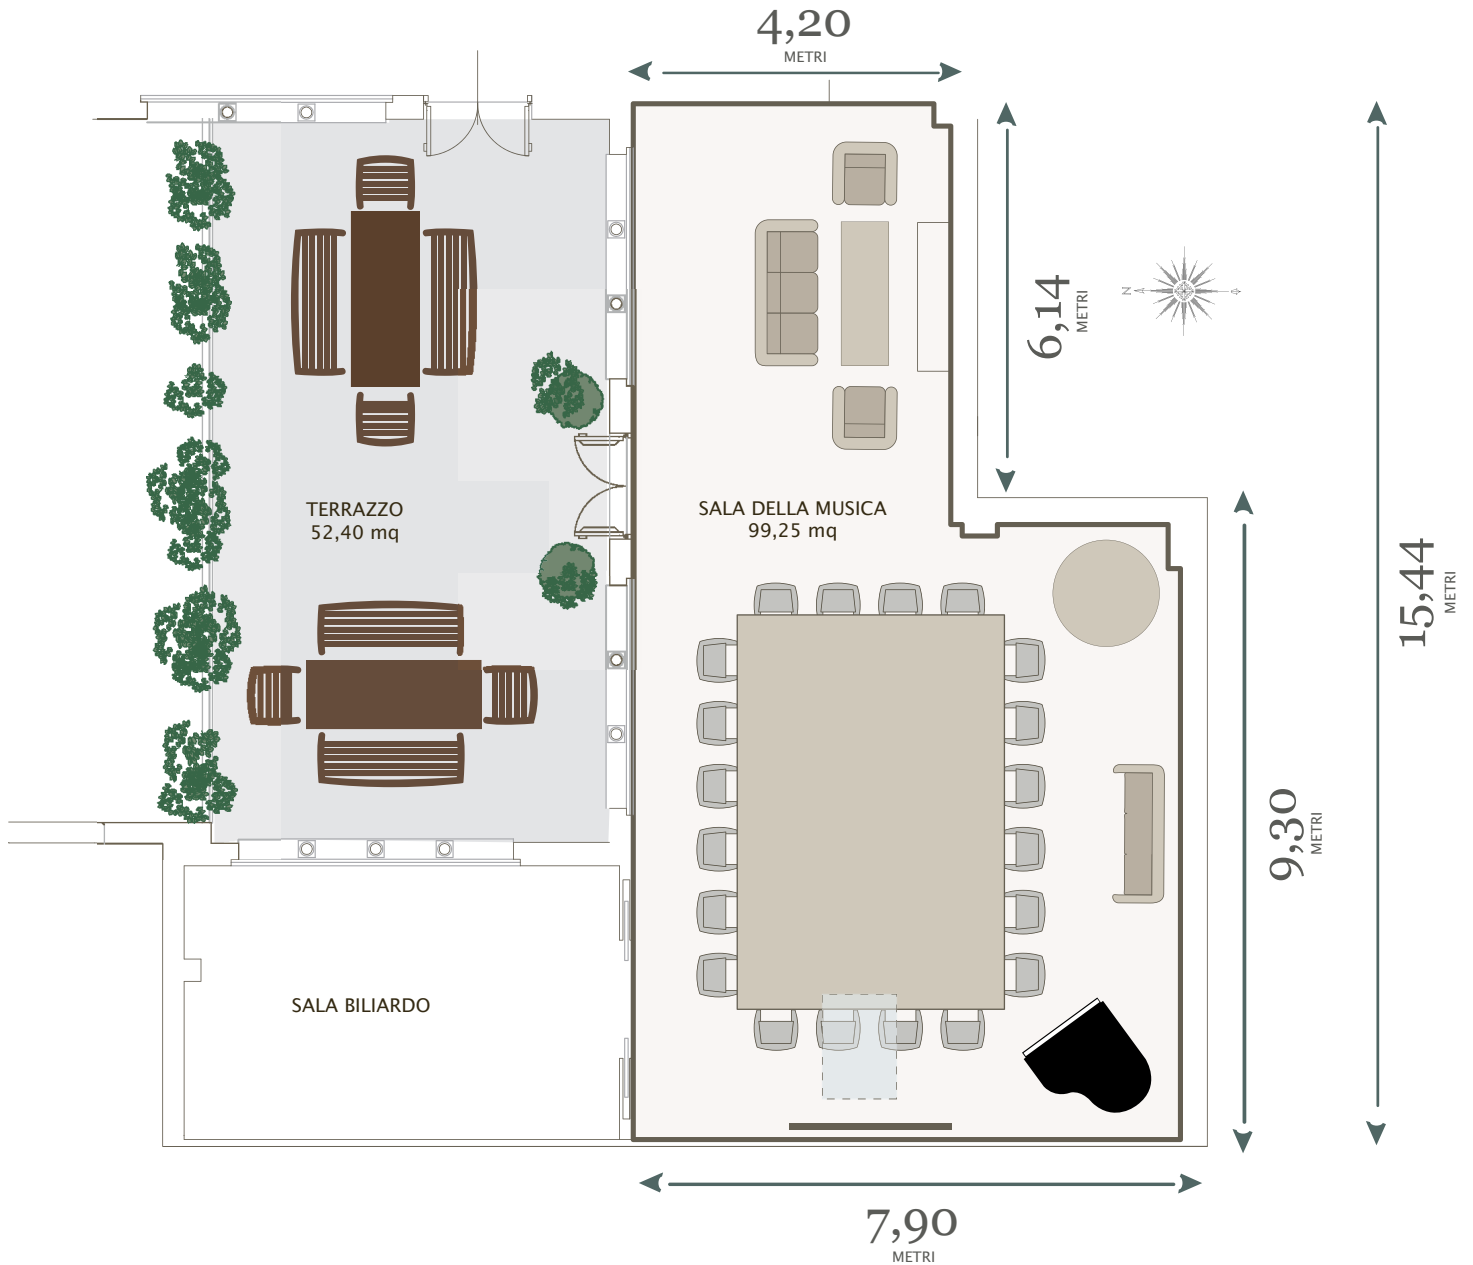

Tavolo di lavoro: 20 persone
Worktable: 20 people

SALA DELLA MUSICA

This comfortable and very private sitting room has an elegant and exclusive look, complemented by a fireplace, comfortable divans in rattan, a whitebeamed ceiling, a piano bar and an adjacent terrace.

SALA DELLA MUSICA

È un vero e proprio salotto confortevole ed estremamente riservato. Il camino, i grandi divani di rattan, il piano bar e la terrazza ne fanno un ambiente elegante ed esclusivo

L'ALBERETA