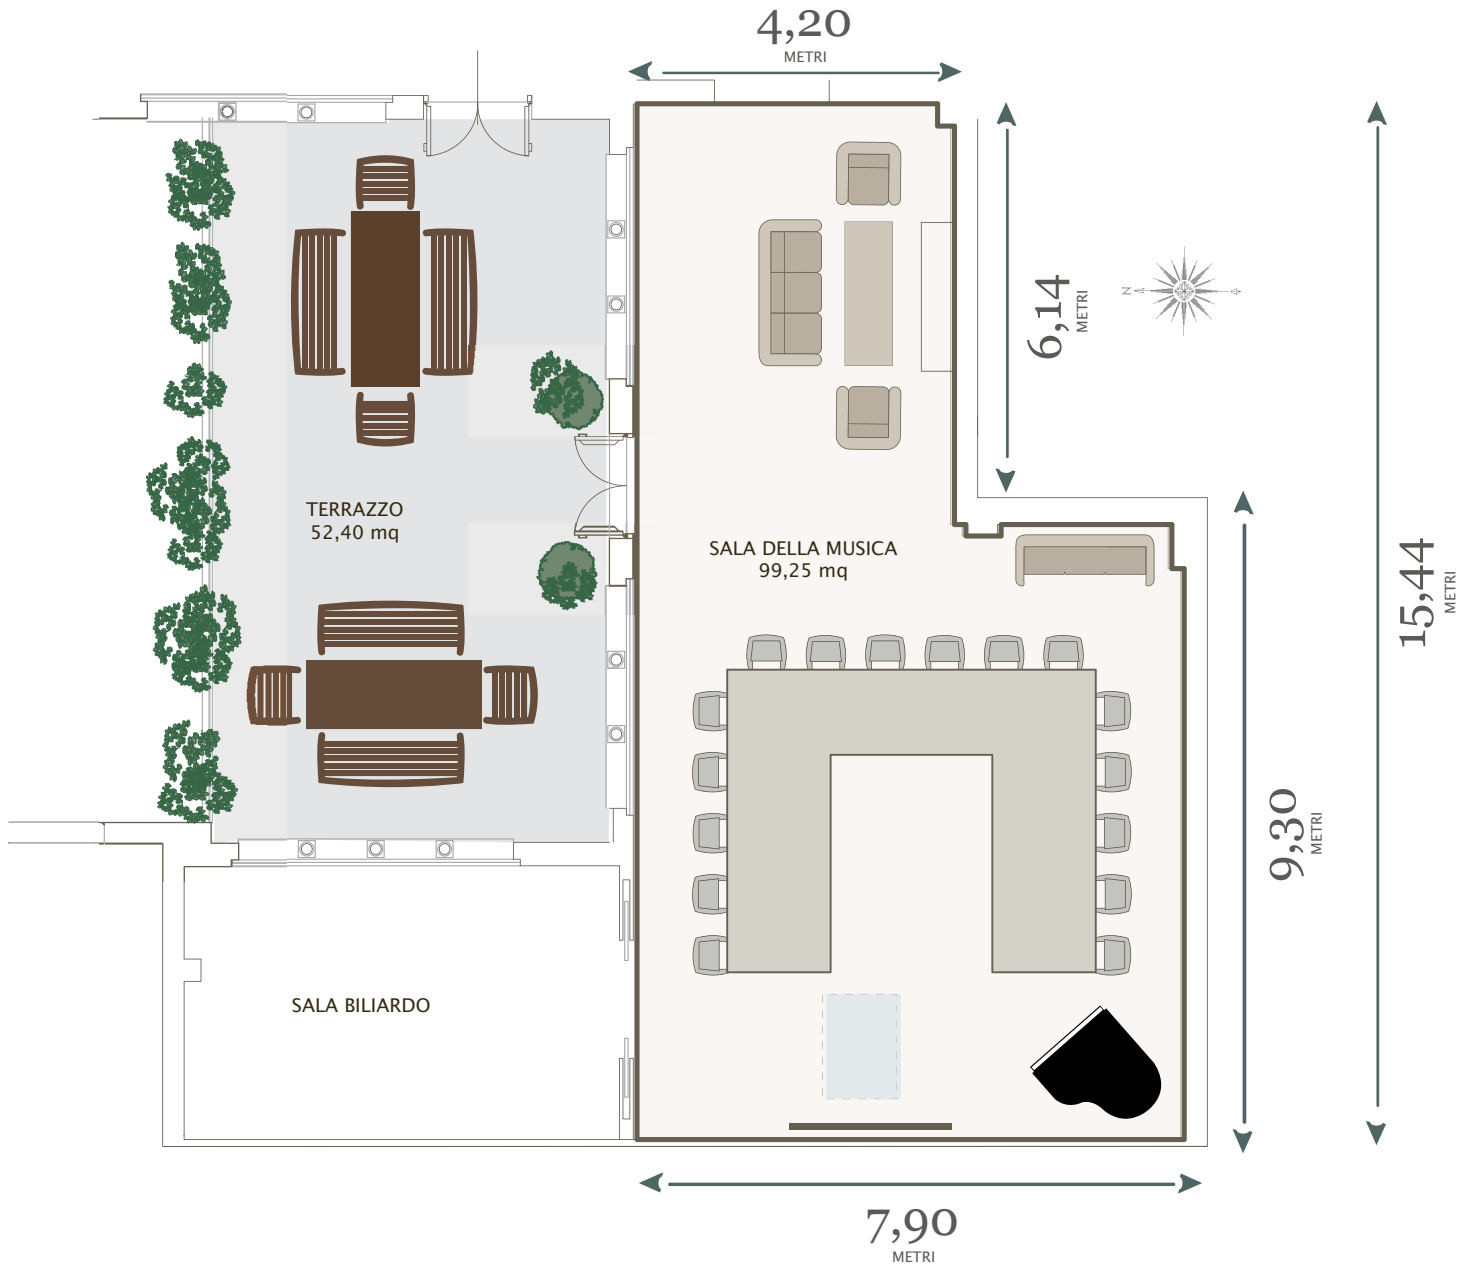

Ferro di cavallo: 16 persone  
Horseshoe: 16 people

### SALA DELLA MUSICA

This comfortable and very private sitting room has an elegant and exclusive look, complemented by a fireplace, comfortable divans in rattan, a whitebeamed ceiling, a piano bar and an adjacent terrace.

### SALA DELLA MUSICA

È un vero e proprio salotto confortevole ed estremamente riservato. Il camino, i grandi divani di rattan, il piano bar e la terrazza ne fanno un ambiente elegante ed esclusivo

L'ALBERETA