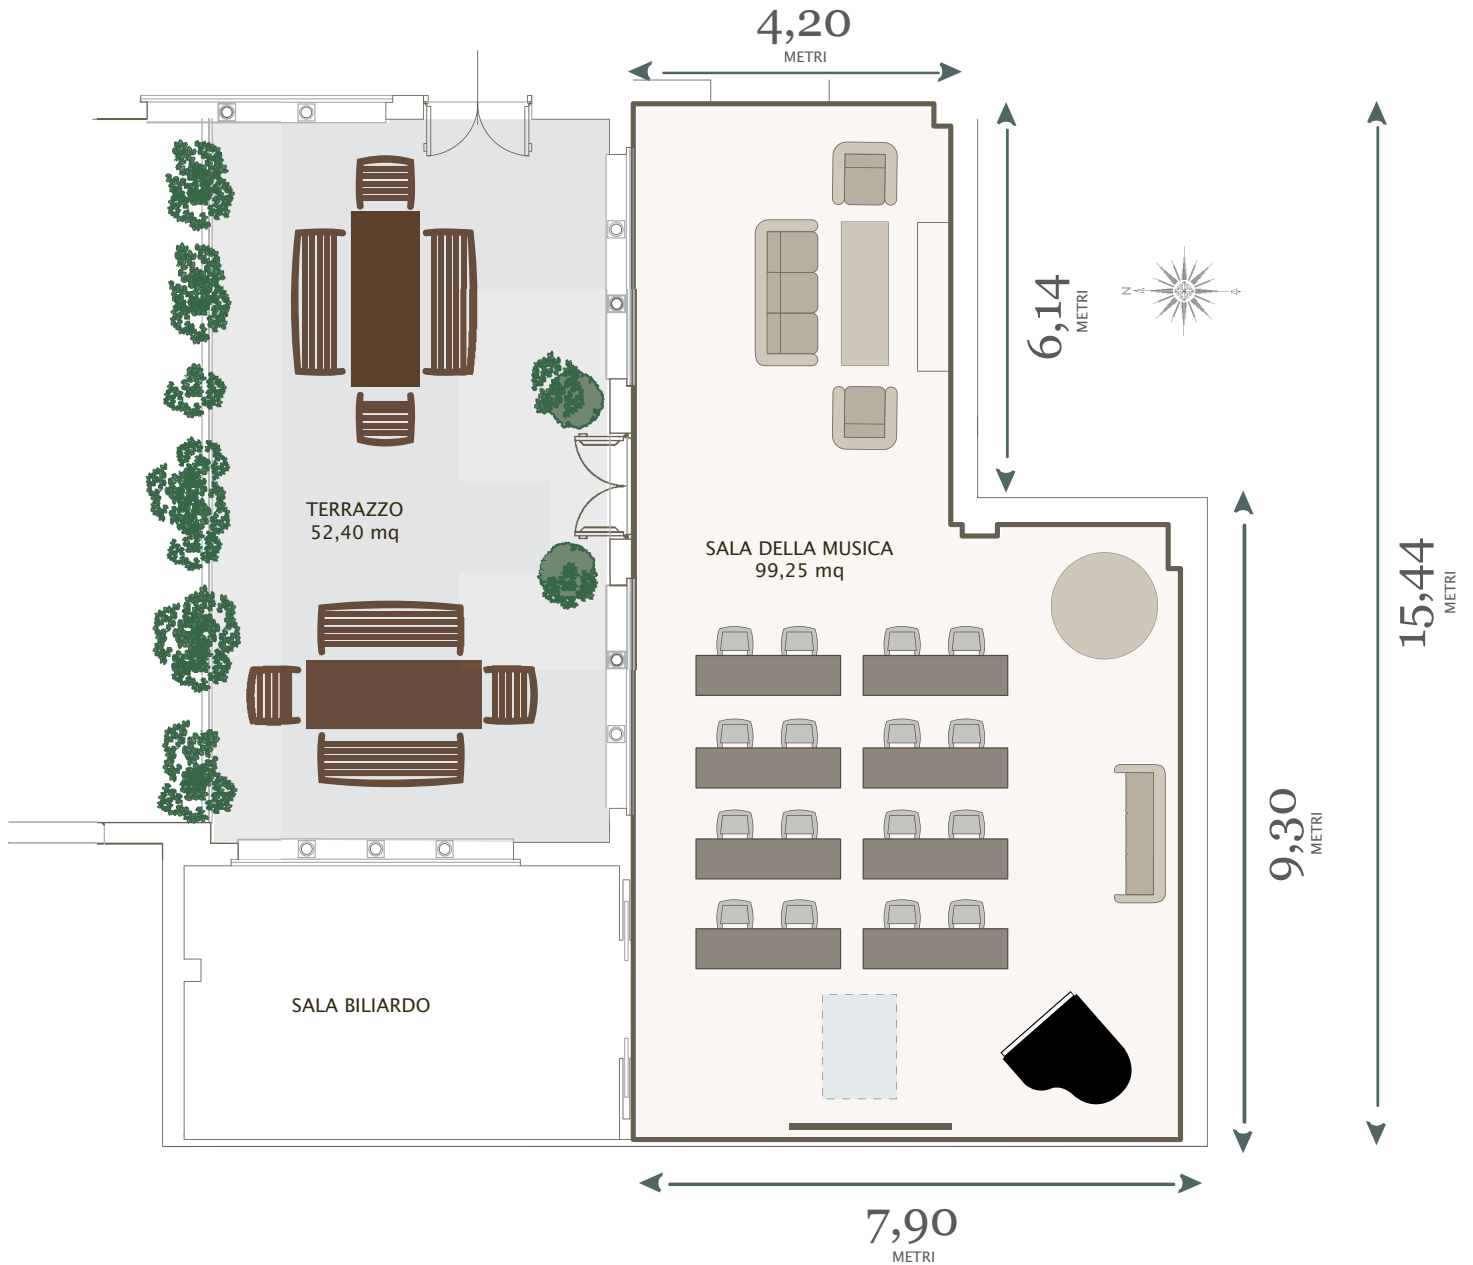

Banchi di scuola: 16 persone
Classroom : 16 people

SALA DELLA MUSICA

This comfortable and very private sitting room has an elegant and exclusive look, complemented by a fireplace, comfortable divans in rattan, a whitebeamed ceiling, a piano bar and an adjacent terrace.

SALA DELLA MUSICA

È un vero e proprio salotto confortevole ed estremamente riservato. Il camino, i grandi divani di rattan, il piano bar e la terrazza ne fanno un ambiente elegante ed esclusivo

L'ALBERETA