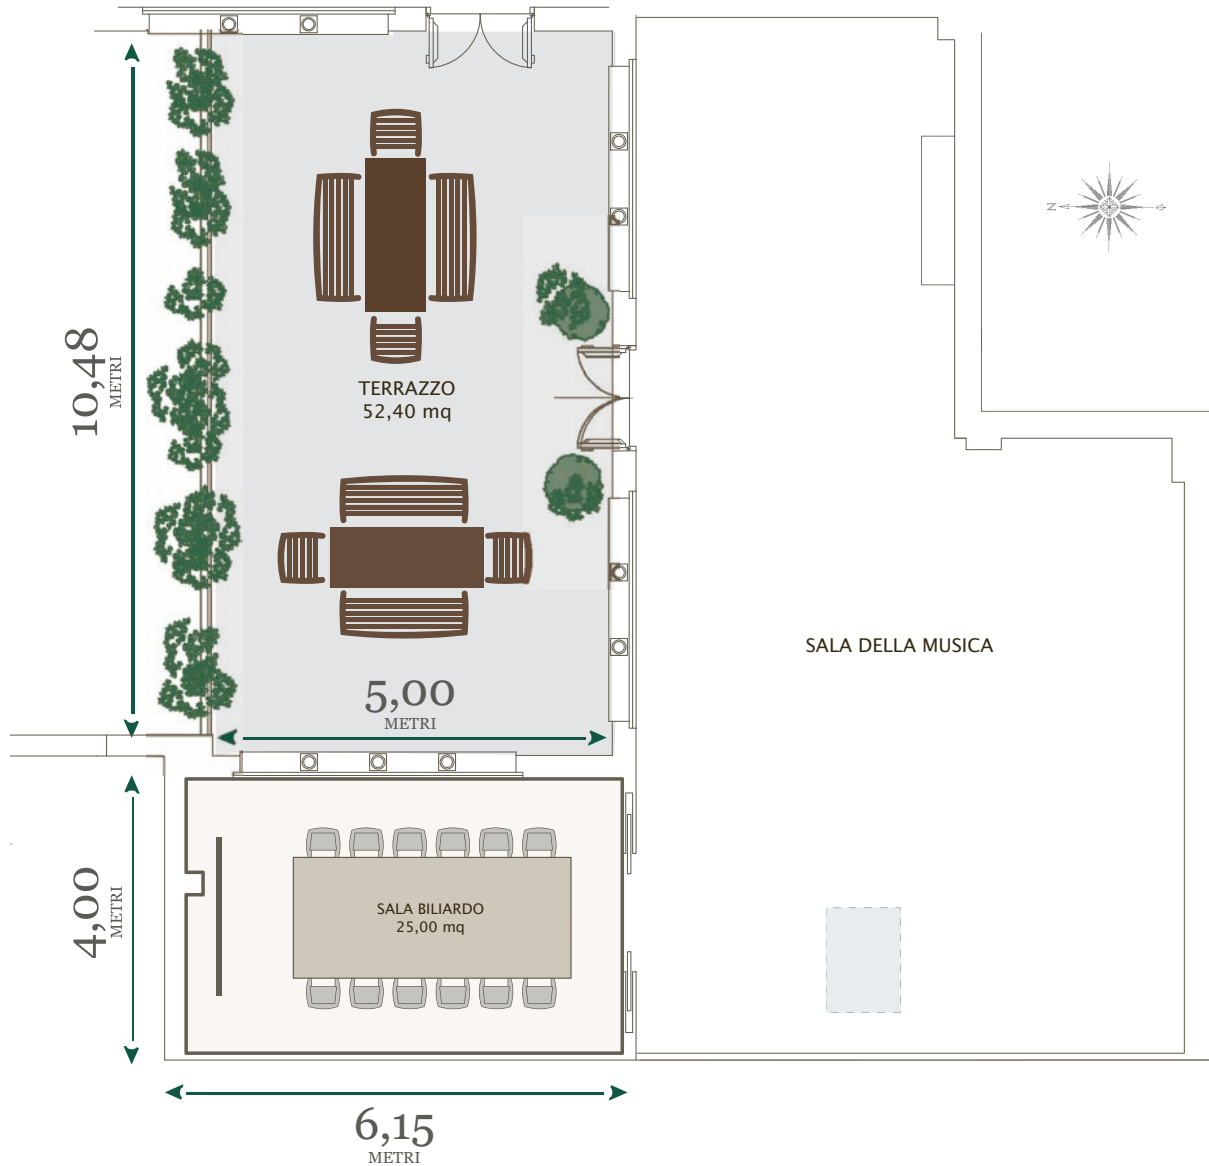

Tavolo di lavoro: 12 persone
Worktable: 12 people

SALA BILIARDO

Bright and attractive, this space provides the perfect context for workshops and small-scale presentations.

SALA BILIARDO

Luminoso e accogliente, questo spazio è il perfetto contesto per workshop e piccole presentazioni.