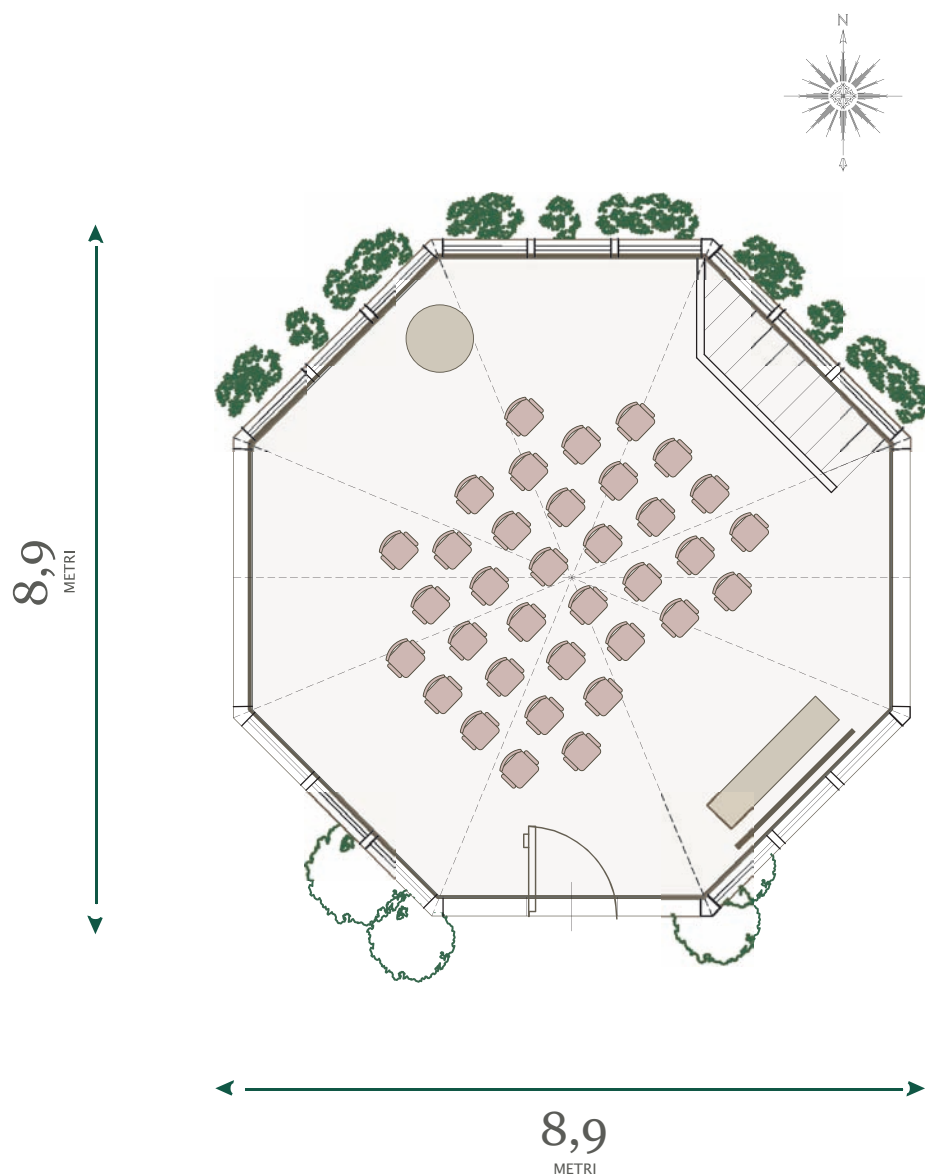

Platea: 30 persone  
Theater: 30 people

### SALA GAZEBO

The Gazebo is set apart from the main building, and it truly is a gazebo, with a beamed roof and natural light flooding in from all sides.

### SALA GAZEBO

Indipendente dalla struttura principale, è un vero e proprio gazebo dal soffitto con travi a vista, illuminato per 360° da luce naturale

L'ALBERETA

VIA VITTORIO EMANUELE II 23 25030 ERBUSCO (BRESCIA) - ITALIA  
T. +39 030 77 60 550 F. +39 030 77 573 ALBERETA.IT INFO@ALBERETA.IT