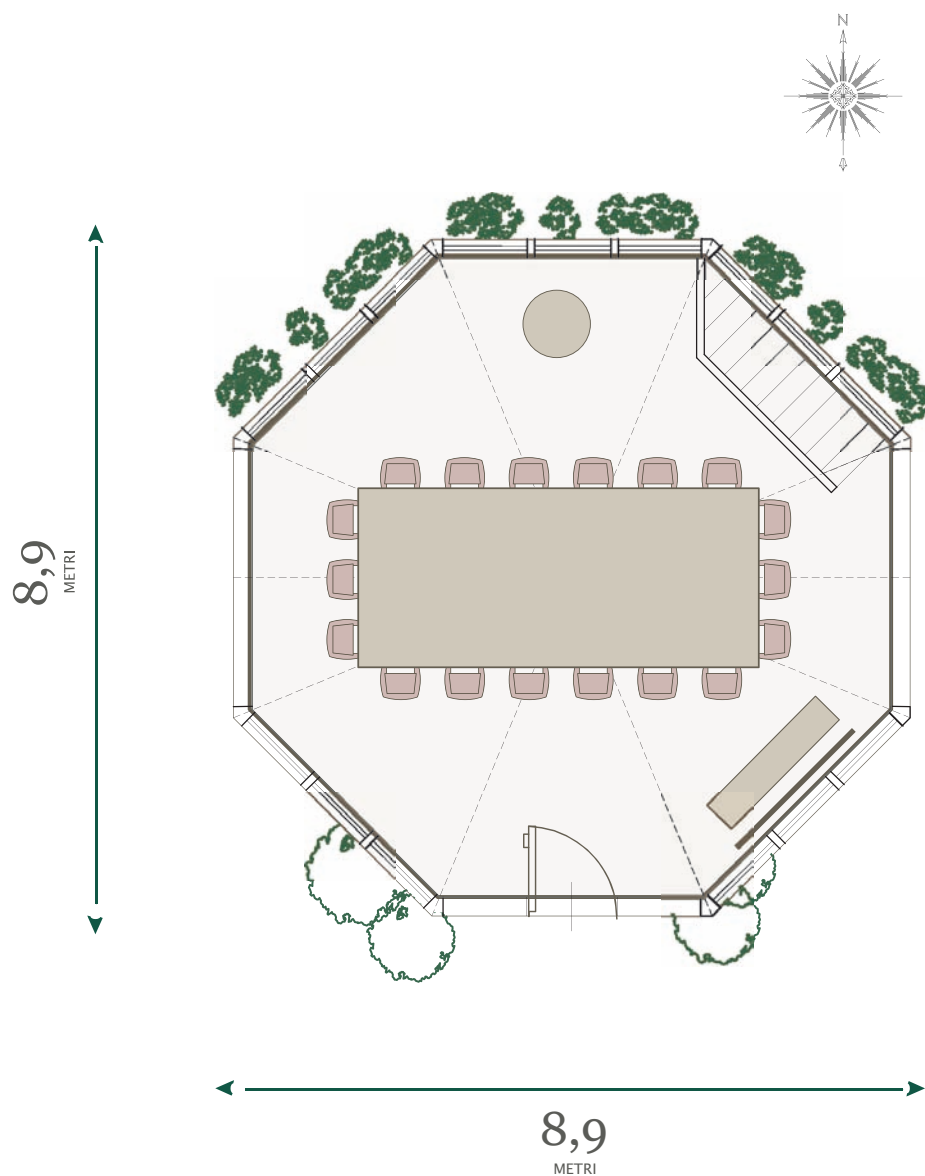

Tavolo di lavoro: 18 persone
Worktable: 18 people

SALA GAZEBO

The Gazebo is set apart from the main building, and it truly is a gazebo, with a beamed roof and natural light flooding in from all sides.

SALA GAZEBO

Indipendente dalla struttura principale, è un vero e proprio gazebo dal soffitto con travi a vista, illuminato per 360° da luce naturale

L'ALBERETA

VIA VITTORIO EMANUELE II 23 25030 ERBUSCO (BRESCIA) - ITALIA
T. +39 030 77 60 550 F. +39 030 77 573 ALBERETA.IT INFO@ALBERETA.IT